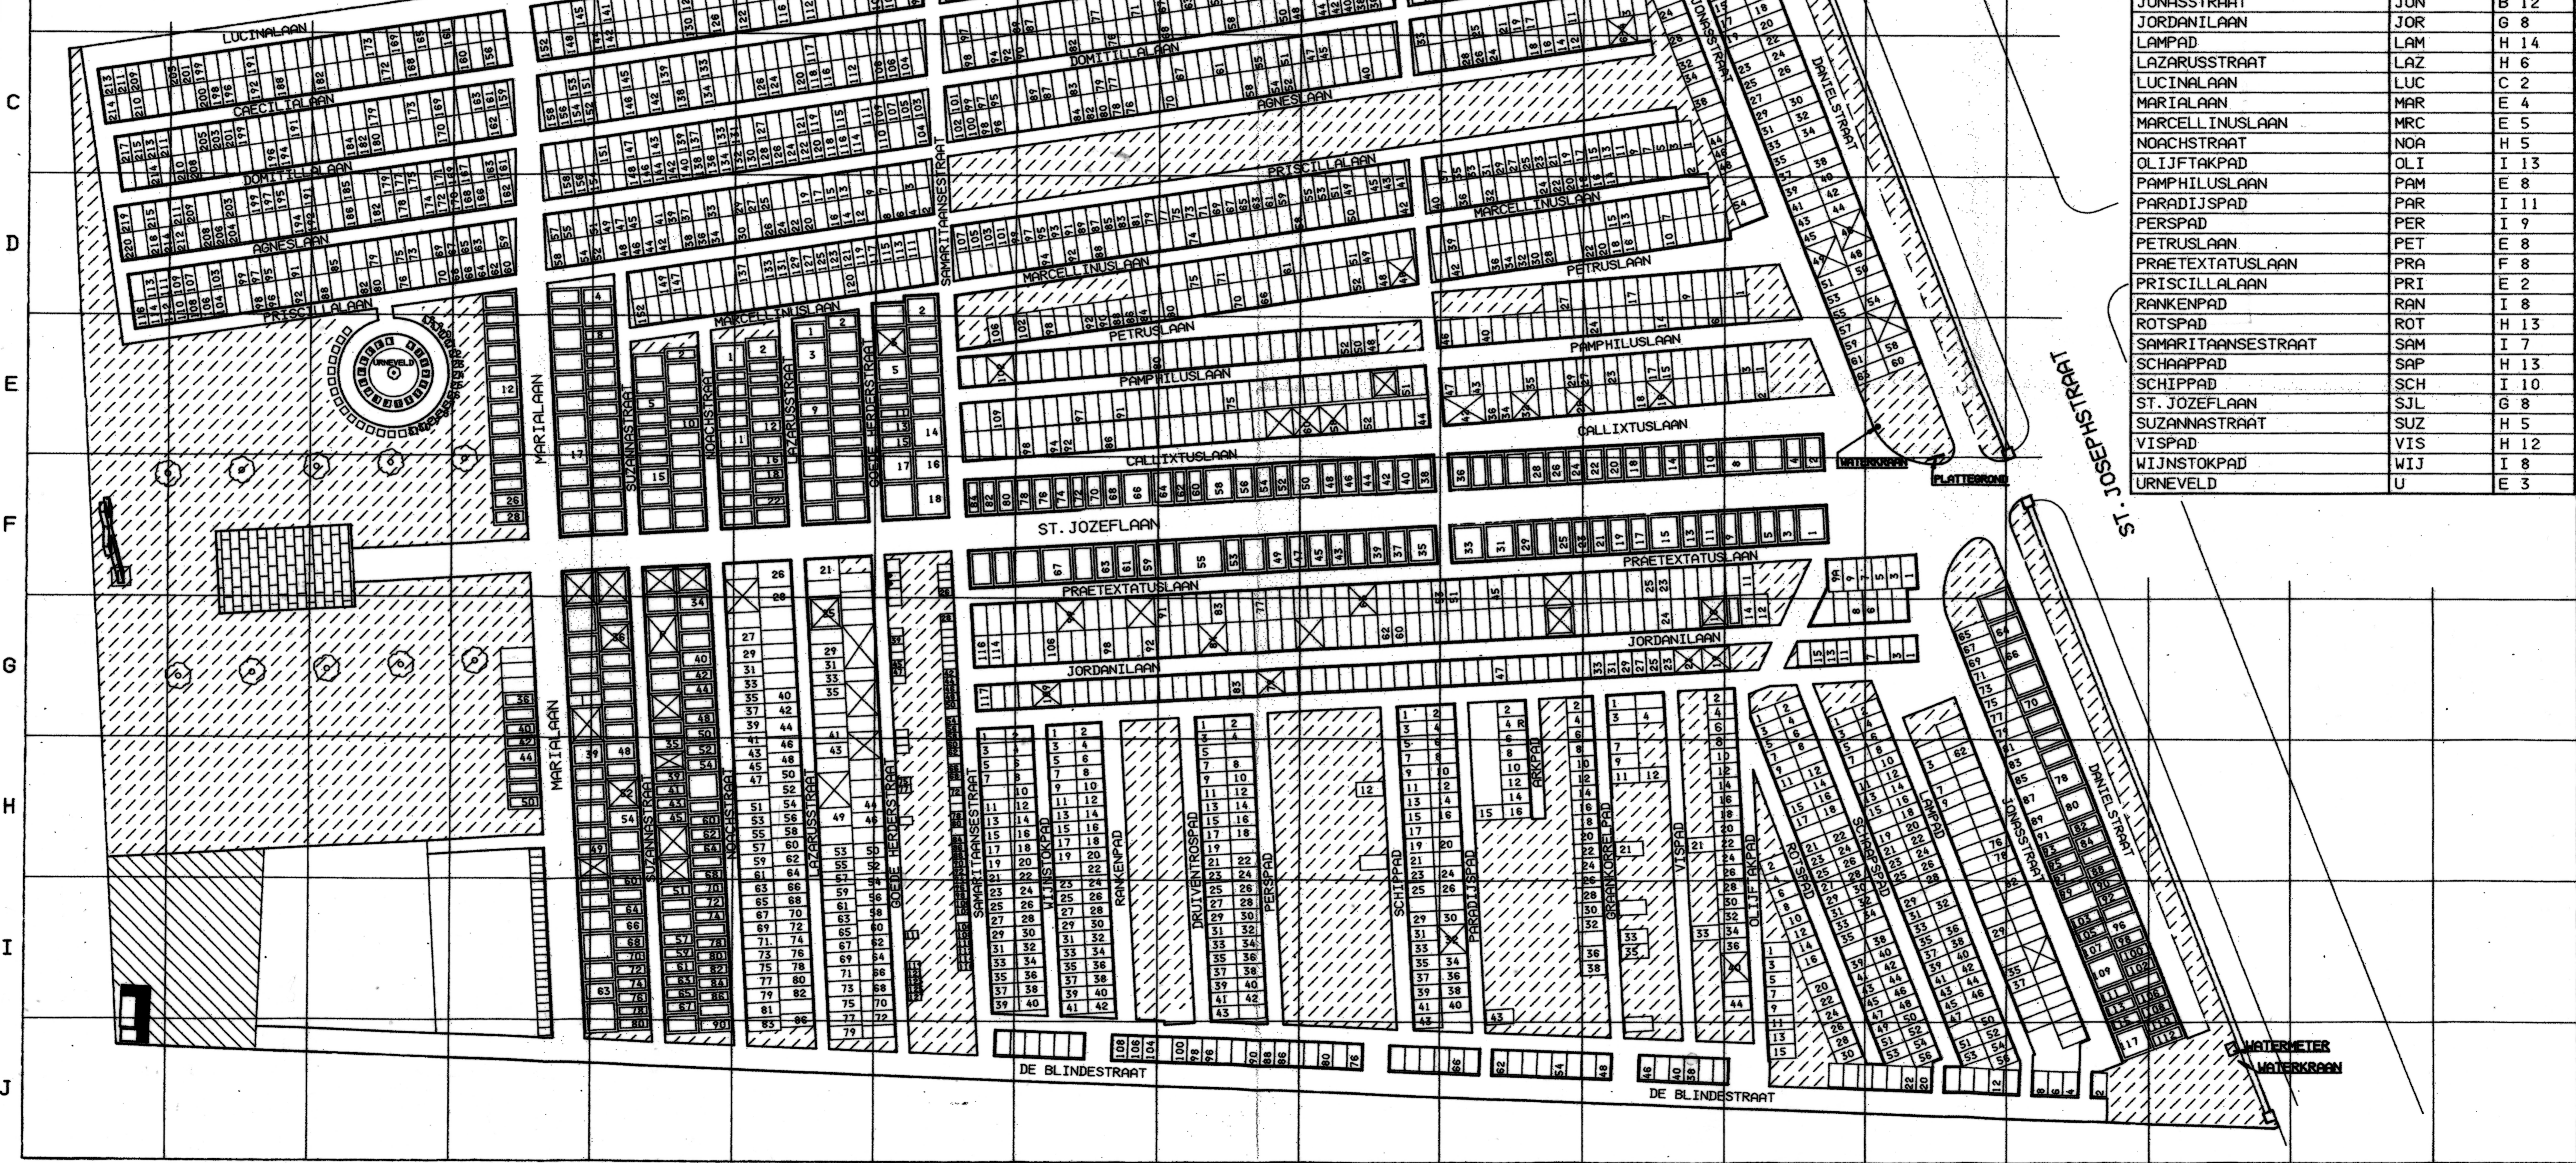

# PLATTEGROND R. K. BEGRAAFPLAATS PAROCHIE DE GOEDE HERDER LOCATIE HEUVEL

ST. JOSEPHSTRAAT TILBURG

30 OCT. 2003

1 2 3 4 5 6 7 8 9 10 11 12 13 14 15 16 17 18

## VERKLARINGEN

- KINDERGRAF
- ENKELGRAF
- DUBBELGRAF
- ENKEL KELDERGRAF
- DUBBEL KELDERGRAF
- GROEN BEPLANTING

B NIET GENUMMERDEN LOKATIES ZIJN VRIJ.  
GENUMMERDEN LOKATIES ZIJN BEZET.

LAAN EN PADENLIJST	AFKORTING	LOKATIE
AGNESLAAN	AGN	D 2
ARKPAD	ARK	I 11
DE BLINDESTRAT	BLI	J 8
CAECILIALAAN	CAE	C 2
CALLIXTUSLAAN	CAL	F 8
DANIELSTRAAT	DAN	C 13
DOMITILLIALAAN	DOM	D 2
DRUIVENTROSPAD	DRU	I 9
GOEDE HERDERSTRAAT	GHE	I 7
GRAANKORREL PAD	GRA	I 12
JONASSTRAAT	JON	B 12
JORDANILAAN	JOR	G 8
LAMPAD	LAM	H 14
LAZARUSSTRAAT	LAZ	H 6
LUCINALAAN	LUC	C 2
MARIALAAN	MAR	E 4
MARCELLINUSLAAN	MRC	E 5
NOACHSTRAAT	NOA	H 5
OLIJFTAKPAD	OLI	I 13
PAMPHILUSLAAN	PAM	E 8
PARADIJSPAD	PAR	I 11
PERSPAD	PER	I 9
PETRUSLAAN	PET	E 8
PRAETEXTATUSLAAN	PRA	F 8
PRISCILLALAAN	PRI	E 2
RANKENPAD	RAN	I 8
ROTPAD	ROT	H 13
SAMARITAANSESTRAAT	SAM	I 7
SCHAAPPAD	SAP	H 13
SCHIPPAD	SCH	I 10
ST. JOZEF LAAN	SJL	G 8
SUZANNASTRAAT	SUZ	H 5
VISPAD	VIS	H 12
WIJNSTOKPAD	WIJ	I 8
URNEVELD	U	E 3

1 2 3 4 5 6 7 8 9 10 11 12 13 14 15 16 17 18